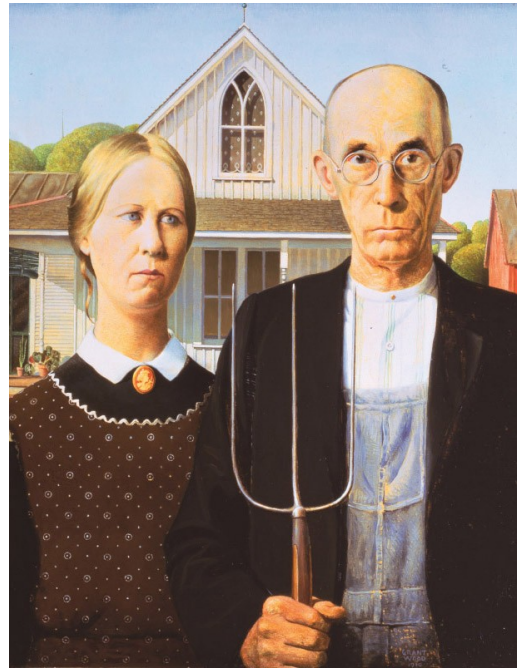

Japonský most
Claude Monet
1899

Mujer, Pajaro y Estrella
Joan Miró i Ferra

Dívka v okně
Salvador Dalí
1948

Zátiší s jablky
Paul Cézanne
1893

3 muzikanti
Pablo Picasso
1921

Americká Gotika
Grant Wood
1930

Marilyn Monroe
Andy Warhol
1965

Autoportrét
Frida Kahlo
1950

Autoportrét
Leonardo da Vinci
1512

Autoportrét
Vincent van Gogh
1889

Babylonská věž
Pieter Brueghel
1563

Campellova polévka
Andy Warhol
1960

Dívka s perlou
Jan Vermeer
1665

Děti na statku
Camille Pissarro