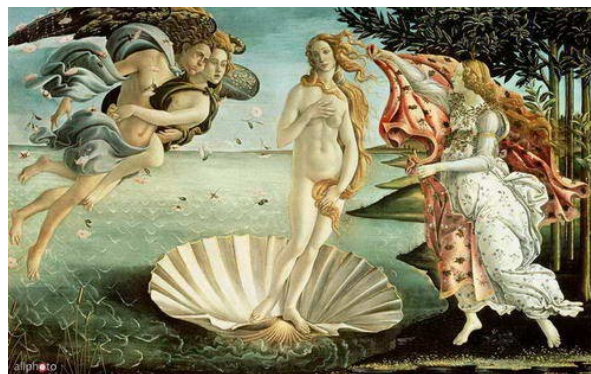

Zrození Venuše
Sandro Botticelli
1485